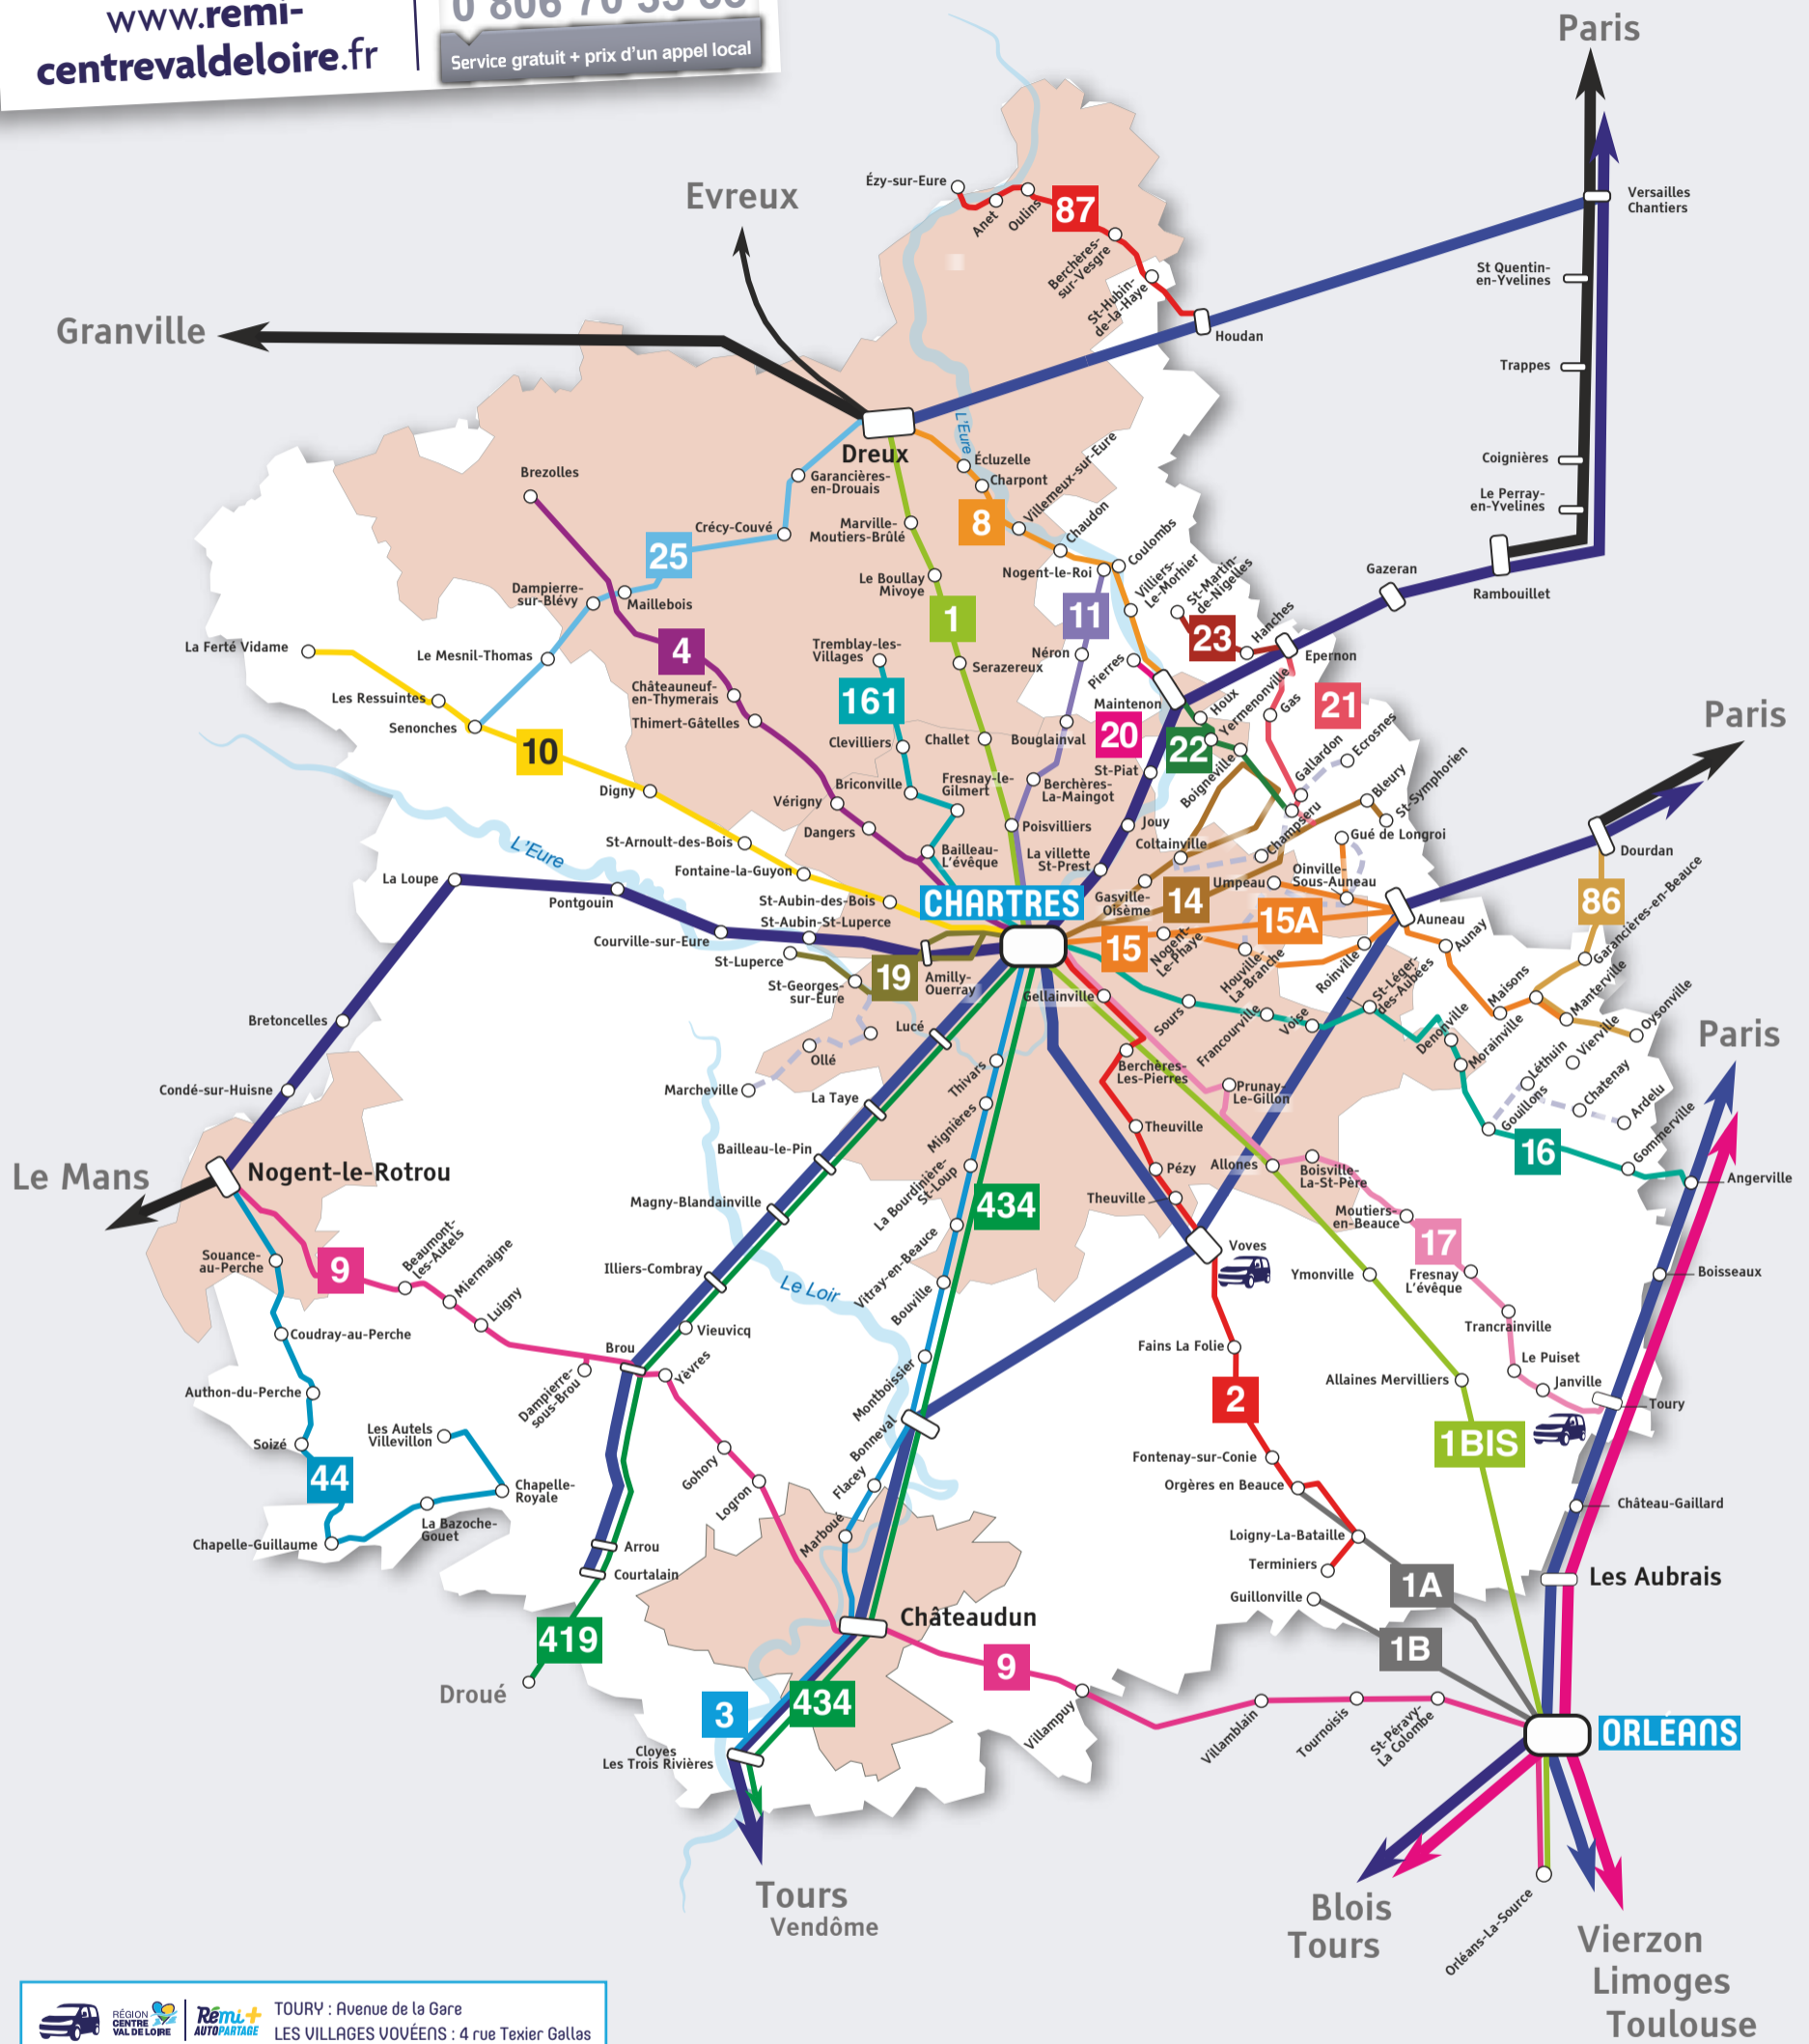

POUR CONNAÎTRE
TOUTES LES LIGNES
DU RÉSEAU RÉMI,
RENDEZ-VOUS SUR :

www.remi-centrevalde Loire.fr

VOTRE CENTRALE
D'INFORMATION
ET DE RÉSERVATION
DES CARS RÉMI 28

0 806 70 33 33

Service gratuit + prix d'un appel local

Région Centre-Val de Loire | **Rémi+ AUTOPARTAGE** | TOURY : Avenue de la Gare | LES VILLAGES VOUEËNS : 4 rue Texier Gallas

RÉSEAU CAR RÉMI

LIGNES RÉGULIÈRES CAR RÉMI 28

LIGNES SCOLAIRES OUVERTES AUX VOYAGEURS SOUS CONDITIONS

LIGNES RÉGULIÈRES CAR RÉMI 45

LIGNES CAR RÉGION NORMANDIE

RÉSEAU TRAIN

LIGNES DE TRAIN RÉMI

LIGNES DE TRAIN RÉMI EXPRESS

AUTRES LIGNES DE TRAIN

RÉSEAUX TRANSPORTS URBAINS

RÉSEAUX DE BUS

RÉSEAUX CAR RÉMI

-  POINTS D'ARRÊT
-  LIGNE RÉGULIÈRE CAR RÉMI 45
-  RÉSEAUX FILIBUS
-  VOIES FERROVIAIRES

ZOOM CENTRE-VILLE DE CHARTRES