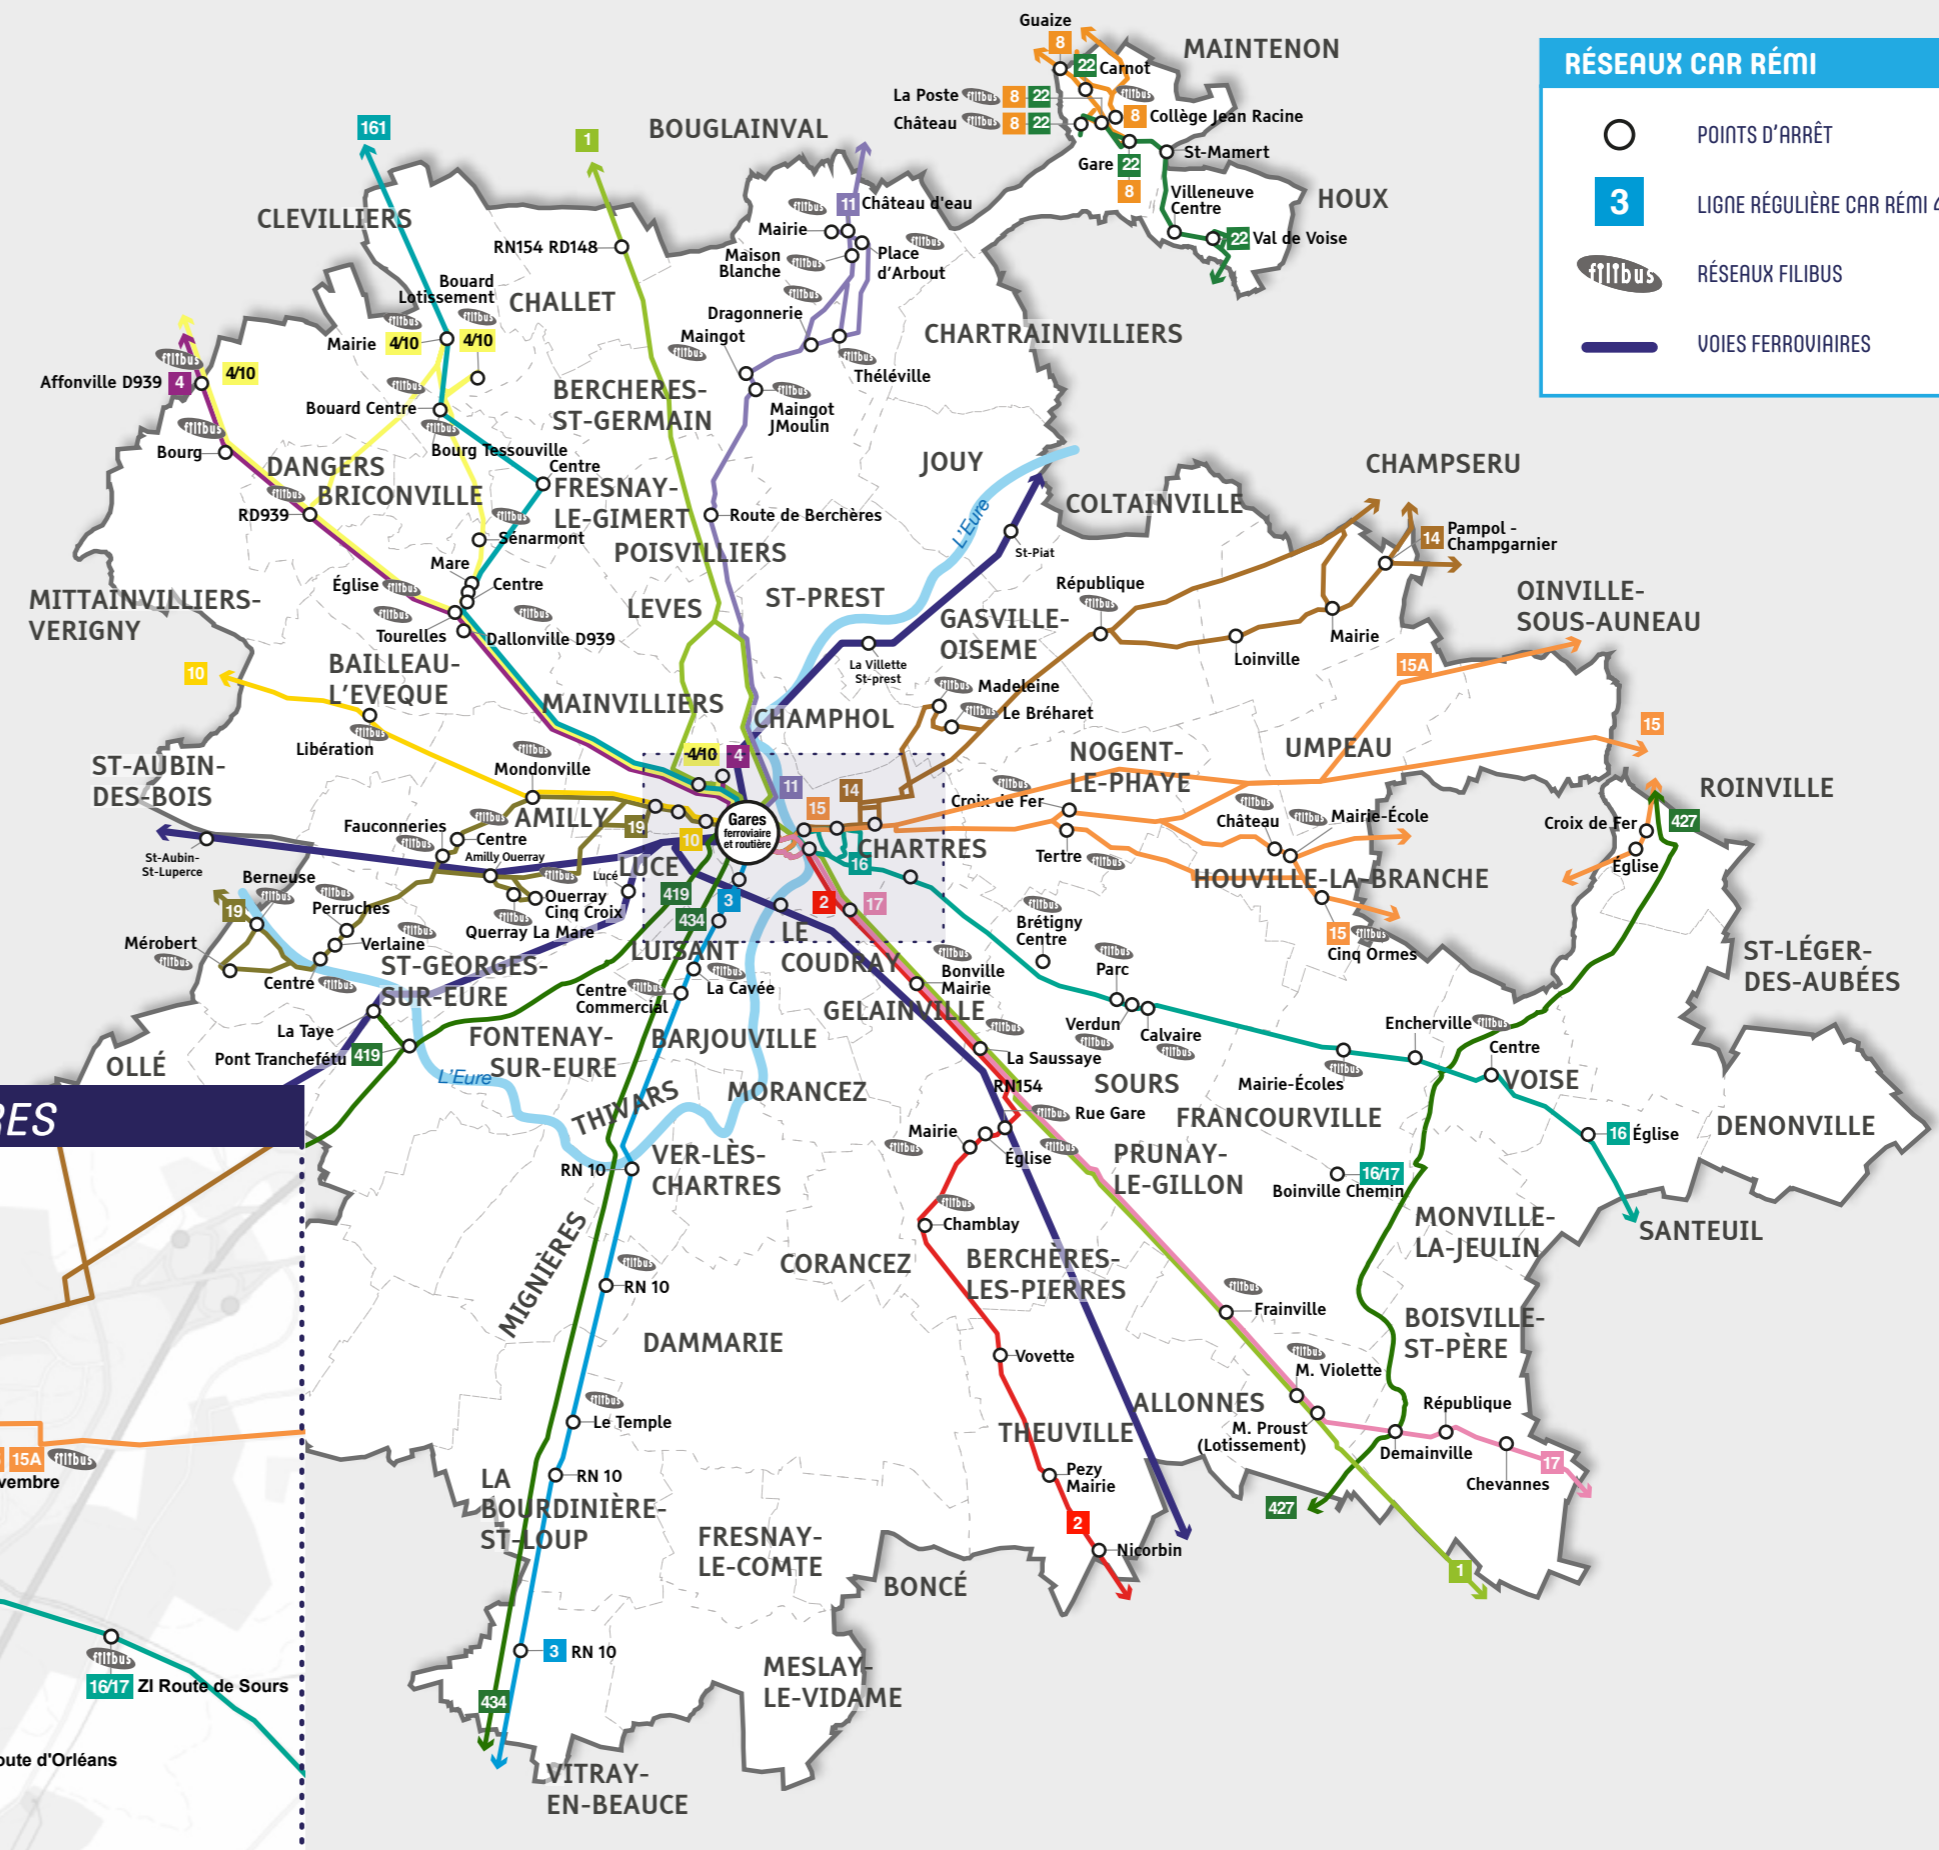

Région Centre-Val de Loire | **Rémi+ AUTOPARTAGE** | TOURY : Avenue de la Gare | LES VILLAGES VOUEËNS : 4 rue Texier Gallas

RÉSEAU CAR RÉMI

LIGNES RÉGULIÈRES CAR RÉMI 28

LIGNES SCOLAIRES OUVERTES AUX VOYAGEURS SOUS CONDITIONS

LIGNES RÉGULIÈRES CAR RÉMI 45

LIGNES CAR RÉGION NORMANDIE

RÉSEAU TRAIN

LIGNES DE TRAIN RÉMI

LIGNES DE TRAIN RÉMI EXPRESS

AUTRES LIGNES DE TRAIN

RÉSEAUX TRANSPORTS URBAINS

RÉSEAUX DE BUS

Zoom sur l'agglomération de Chartres

SEPTEMBRE 2025

POUR CONNAÎTRE TOUTES LES LIGNES DU RÉSEAU RÉMI, RENDEZ-VOUS SUR :

www.remi-centrevalde Loire.fr

VOTRE CENTRE DE RELATIONS USAGERS RÉMI

0 806 70 33 33

Service gratuit + prix appel

RÉSEAUX CAR RÉMI

-  POINTS D'ARRÊT
-  LIGNE RÉGULIÈRE CAR RÉMI 45
-  RÉSEAUX FILIBUS
-  VOIES FERROVIAIRES

ZOOM CENTRE-VILLE DE CHARTRES